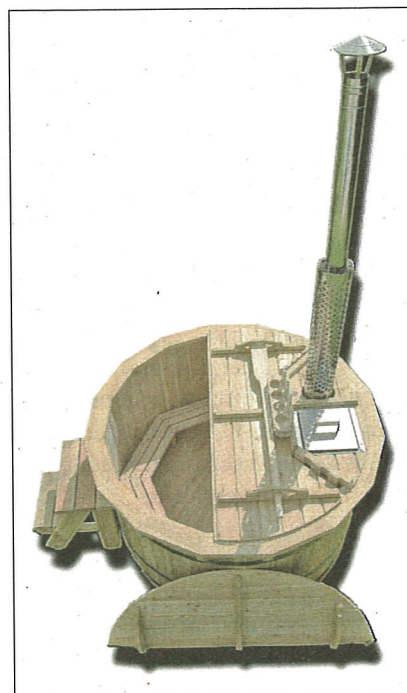

INFO

Winteraktion Hotpot 180 cm Durchmesser

Selbstbausatz Kiefer Fr. 2430.- / montiert, geliefert, Kiefer Fr. 2610.-
Selbstbausatz Lärche Fr. 2880.- / montiert, geliefert, Lärche Fr. 3060.-

inkl. MWST / Gültig für MR-Mitglieder